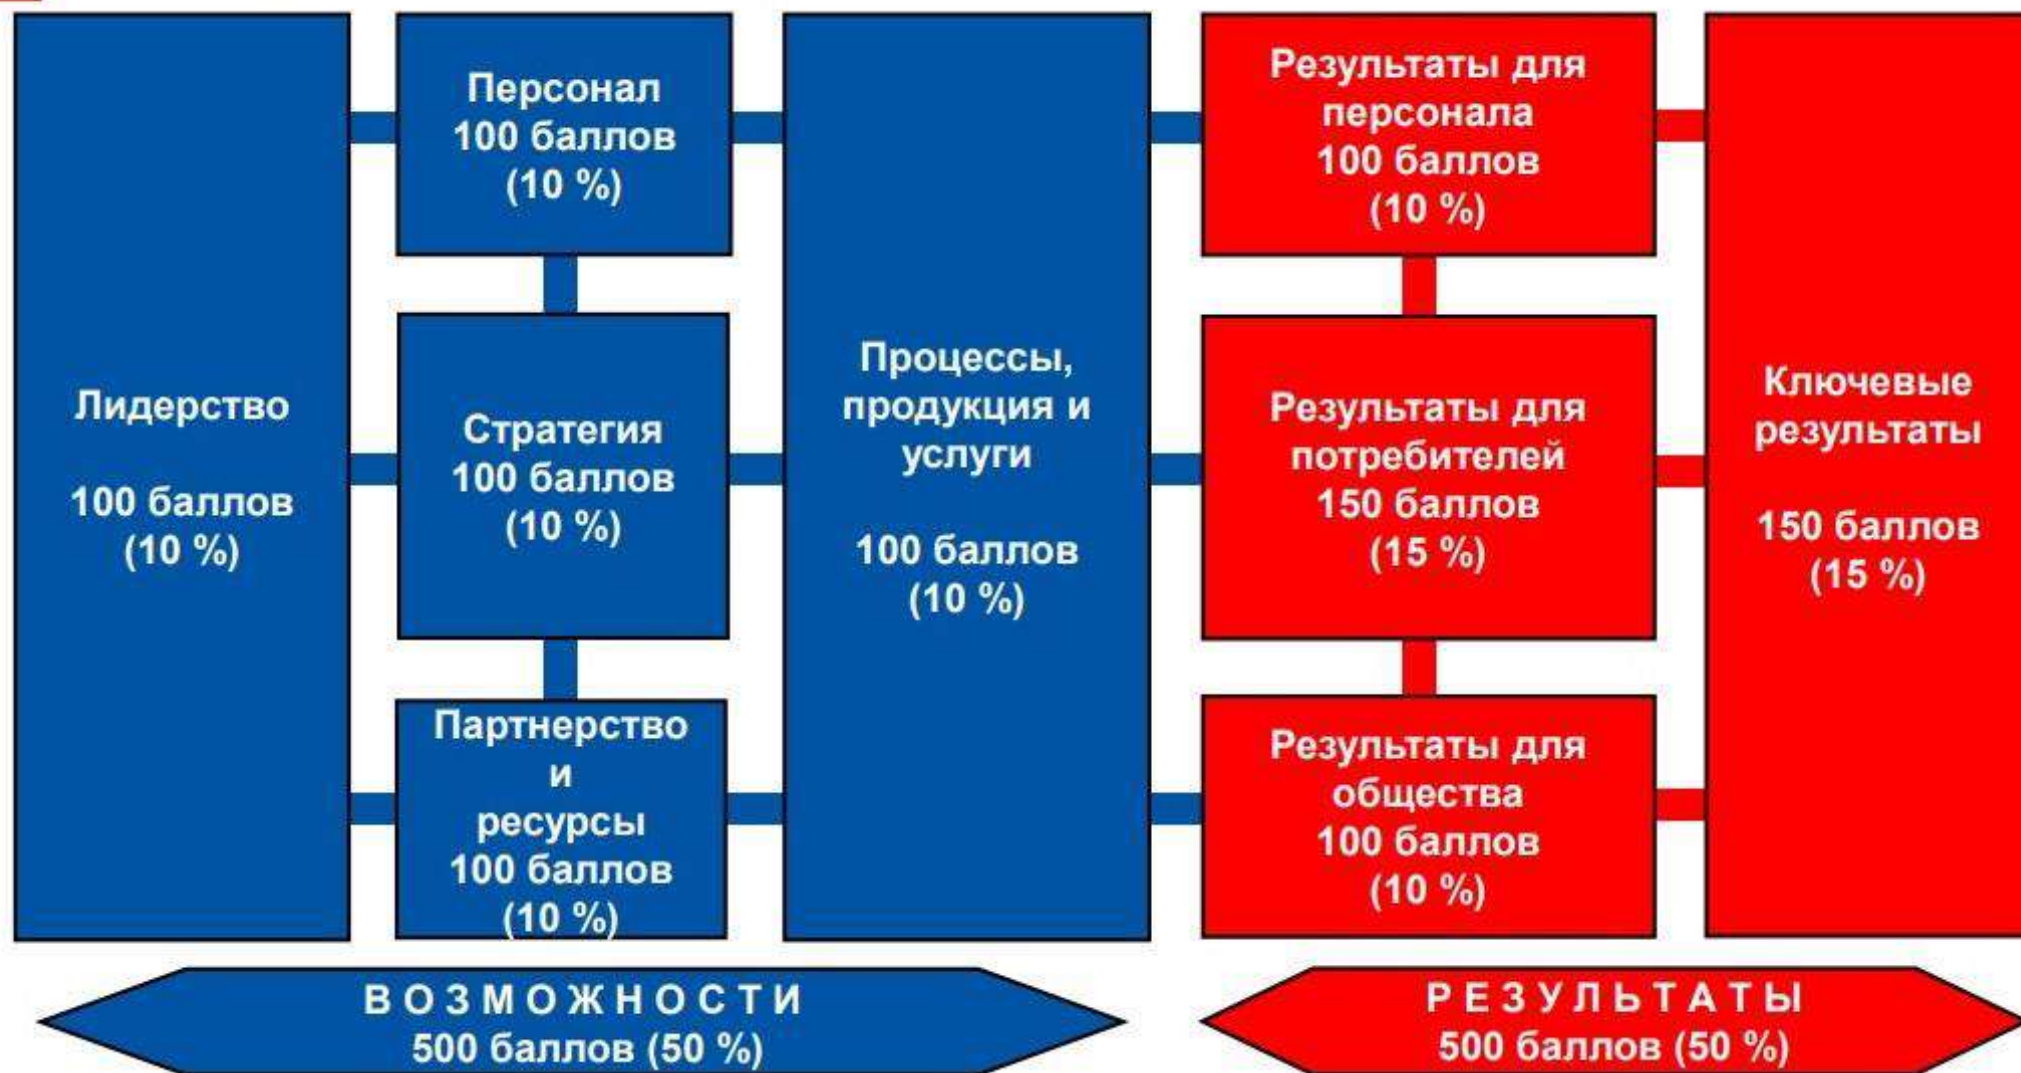

>4 500
УЧАСТНИКОВ

>80
РЕГИОНОВ СТРАНЫ

>30
ОТРАСЛЕЙ

>150
ЭКСПЕРТОВ

МОДЕЛЬ ПРЕМИИ

ЗА ЧТО ВРУЧАЮТСЯ ПРЕМИИ?

**Премии присуждаются на ежегодной основе организациям
за достижение значительных результатов
в области качества продукции и услуг, обеспечения их безопасности,
а также за внедрение
высокоэффективных методов менеджмента качества**