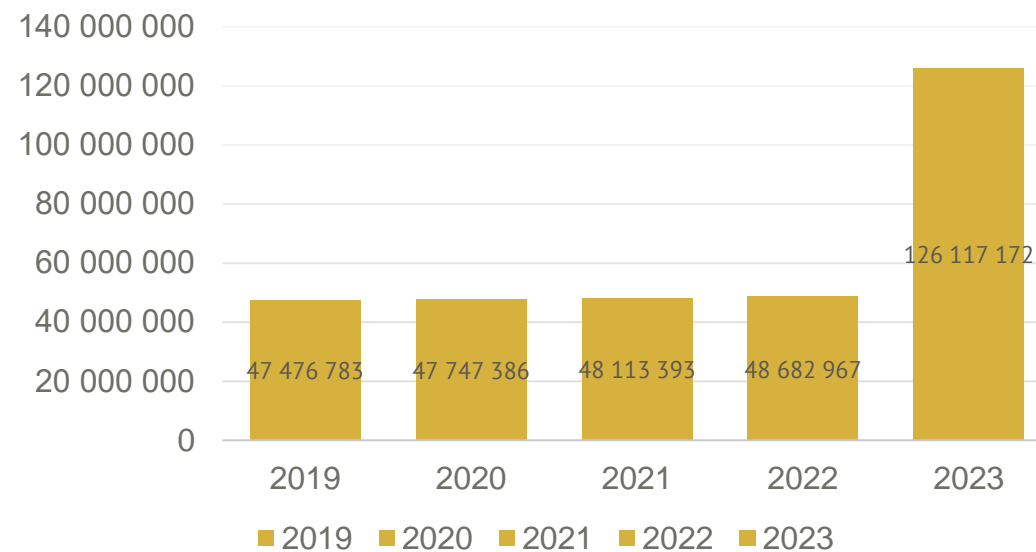

Вадим Дуда,
генеральный директор РГБ

КОЛИЧЕСТВО ПРОВЕДЕННЫХ ЭКСКУРСИЙ ПО БИБЛИОТЕКЕ (ЕД.)

КОЛИЧЕСТВО ПОСЕЩЕНИЙ КУЛЬТУРНО-МАССОВЫХ МЕРОПРИЯТИЙ, ОРГАНИЗОВАННЫХ В РГБ

ПРИРОСТ ОБЪЕМА ЭЛЕКТРОННОГО КАТАЛОГА РГБ (БЗ)

ОБЪЕМ ФОНДОВ РГБ (УЧ. ЕД)

РГБ в цифрах (на 01.01.2024)

Суммарный объем
фондов РГБ

Количество
читальных залов

Количество
зарегистрированных
пользователей РГБ

Общая площадь
зданий РГБ

Число мест для
читателей